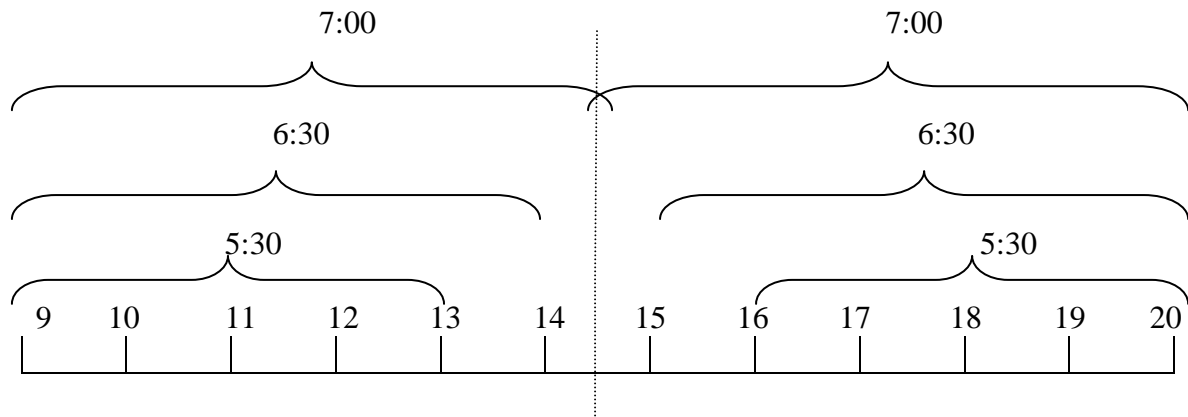

HORARIS PERSONAL CASAL D'ESTIU

MONITOR (5 hores 30 minuts)

9:00 a 13:00h o 16:00 a 20:00h

4 hores dedicació

¼ d'hora abans i ¼ d'hora després (30 minuts)

1 hora (acumulació hores acampada, festa major, coordinació,...)

MONITOR (7 hores (Menjador inclòs))

9:00 a 14:30h o 14:30 a 20h

5 hores i 30 minuts dedicació

¼ d'hora abans i ¼ d'hora després (30 minuts)

1 hora (acumulació hores acampada, festa major, coordinació,...)